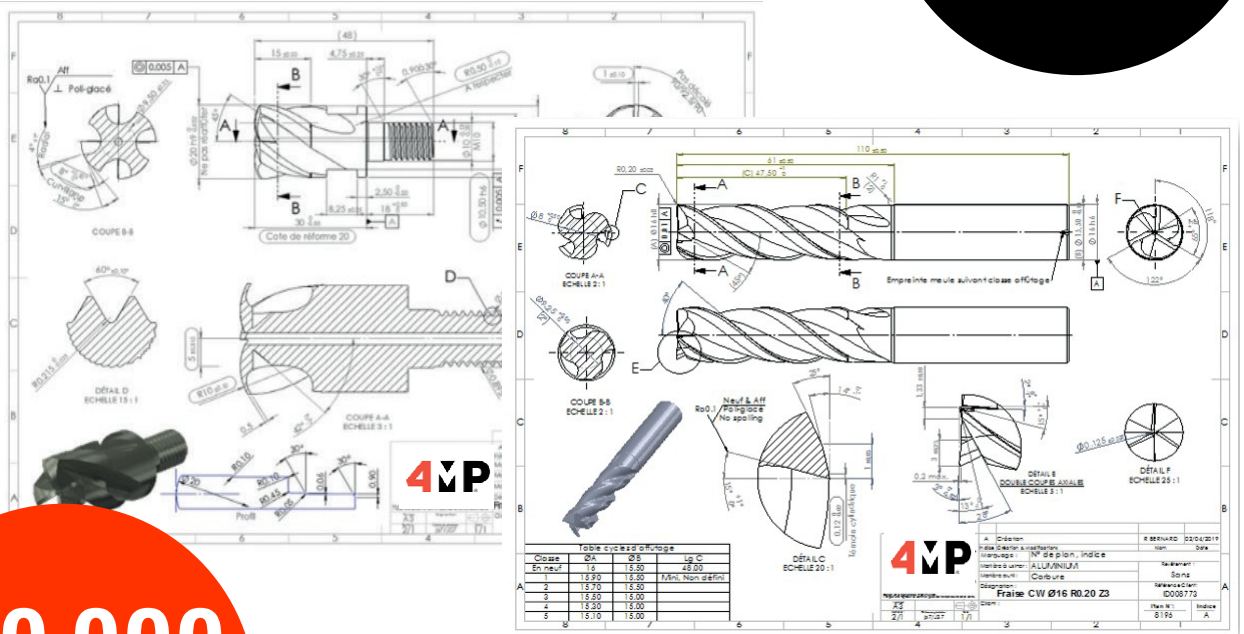

2.

Štandardný vrták HSS-E DCB890U
HSS-E Co5%
Brúsený
Norma DIN 338
ZLATÁ povrchová úprava
Na všeobecné použitie

3.

Jednodielny vrták z karbidu, dlhá séria DDC800U
Norma DIN 338
Bez povrchovej úpravy, rovná stopka
Odporúčané na všeobecné použitie

na objednávku

Štandardné vrtáky sú vyrábané v rozmeroch od 0,5-20mm v rozmedzí 0,1 mm

Chcete sa presvedčiť o kvalite produktov 4MP? Požiadajte si o testovaciu vzorku ZDARMA.

Chýba vám produkt na mieru - pomôžeme vám. Vyrobitme nástroj presne podľa vašich požiadaviek.