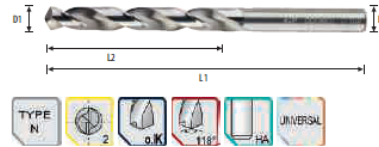

Objavte a vyskúšajte novú radu produktov 4MP.

Promo akcia 4+1 **4MP**

Objednajte si počas akcie **4 vrtáky** rovnakého rozmeru a dostanete **1 GRÁTIS**

1.

Štandardný vrták HSS DCA810U
HSS
Brúsený
Norma DIN 338
ČIERNA povrchová úprava
Na všeobecné použitie

2.

Štandardný vrták HSS-E DCB890U
HSS-E Co5%
Brúsený
Norma DIN 338
ZLATÁ povrchová úprava
Na všeobecné použitie

3.

Jednodielny vrták z karbidu, dlhá séria DDC800U
Norma DIN 338
Bez povrchovej úpravy, rovná stopka
Odporúčané na všeobecné použitie

na objednávku

Štandardné vrtáky sú vyrábané v rozmeroch od 0,5-20mm v rozmedzí 0,1 mm

Chcete sa presvedčiť o kvalite produktov 4MP? Požiadajte si o testovaciu vzorku ZDARMA.

Chýba vám produkt na mieru - pomôžeme vám. Vyrobitme nástroj presne podľa vašich požiadaviek.