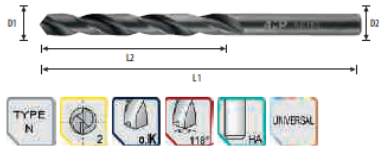

Objavte a vyskúšajte novú radu produktov 4MP.

Promo akcia 4+1 **4MP**

Objednajte si počas akcie **4 vrtáky** rovnakého rozmeru a dostanete **1 GRÁTIS**

1.

Štandardný vrták HSS DCA810U
HSS
Brúsený
Norma DIN 338
ČIERNA povrchová úprava
Na všeobecné použitie

2.

Štandardný vrták HSS-E DCB890U
HSS-E Co5%
Brúsený
Norma DIN 338
ZLATÁ povrchová úprava
Na všeobecné použitie

3.

Jednodielny vrták z karbidu, dlhá séria DDC800U
Norma DIN 338
Bez povrchovej úpravy, rovná stopka
Odporúčané na všeobecné použitie

na objednávku

Štandardné vrtáky sú vyrábané v rozmeroch od 0,5-20mm v rozmedzí 0,1 mm

Chcete sa presvedčiť o kvalite produktov 4MP? Požiadajte si o testovaciu vzorku ZDARMA.

Chýba vám produkt na mieru - pomôžeme vám. Vyrobitme nástroj presne podľa vašich požiadaviek.